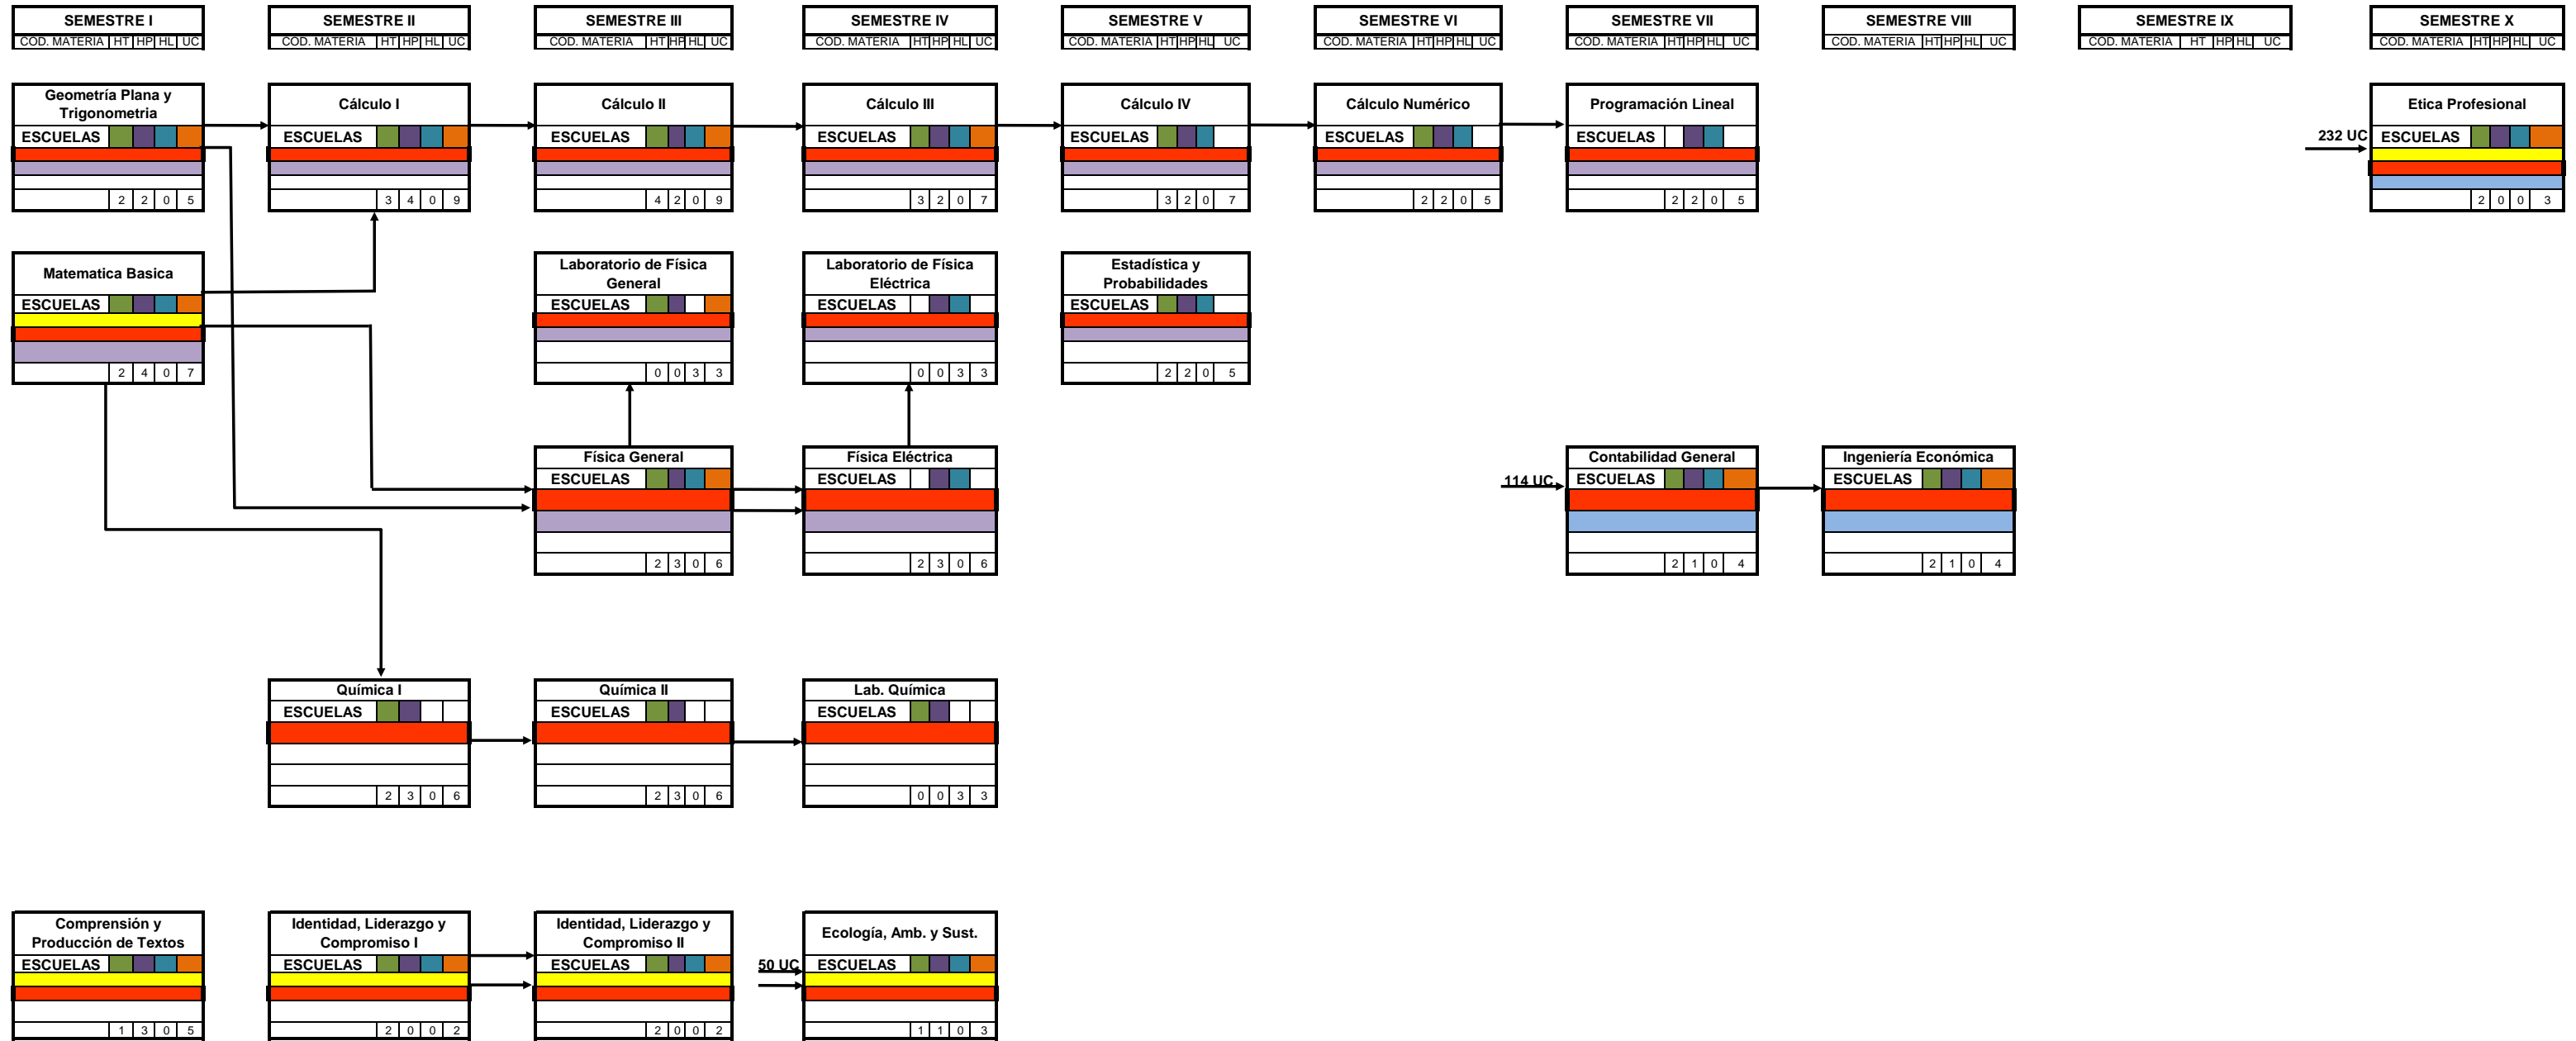

MATERIAS COMUNES FACULTAD DE INGENIERIA

Escuelas
CIVIL
INDUSTRIAL
INFORMATICA
TELECOM

Leyenda
Materia Institucional
Competencias Generales UCAB
Competencia Prof. Básica: Formula Proyectos de Ing.
Competencia Prof. Básica: Modela para la Toma de Decisiones
HT: horas teóricas, HP: horas prácticas, HL: horas de laboratorio UC: unidades crédito