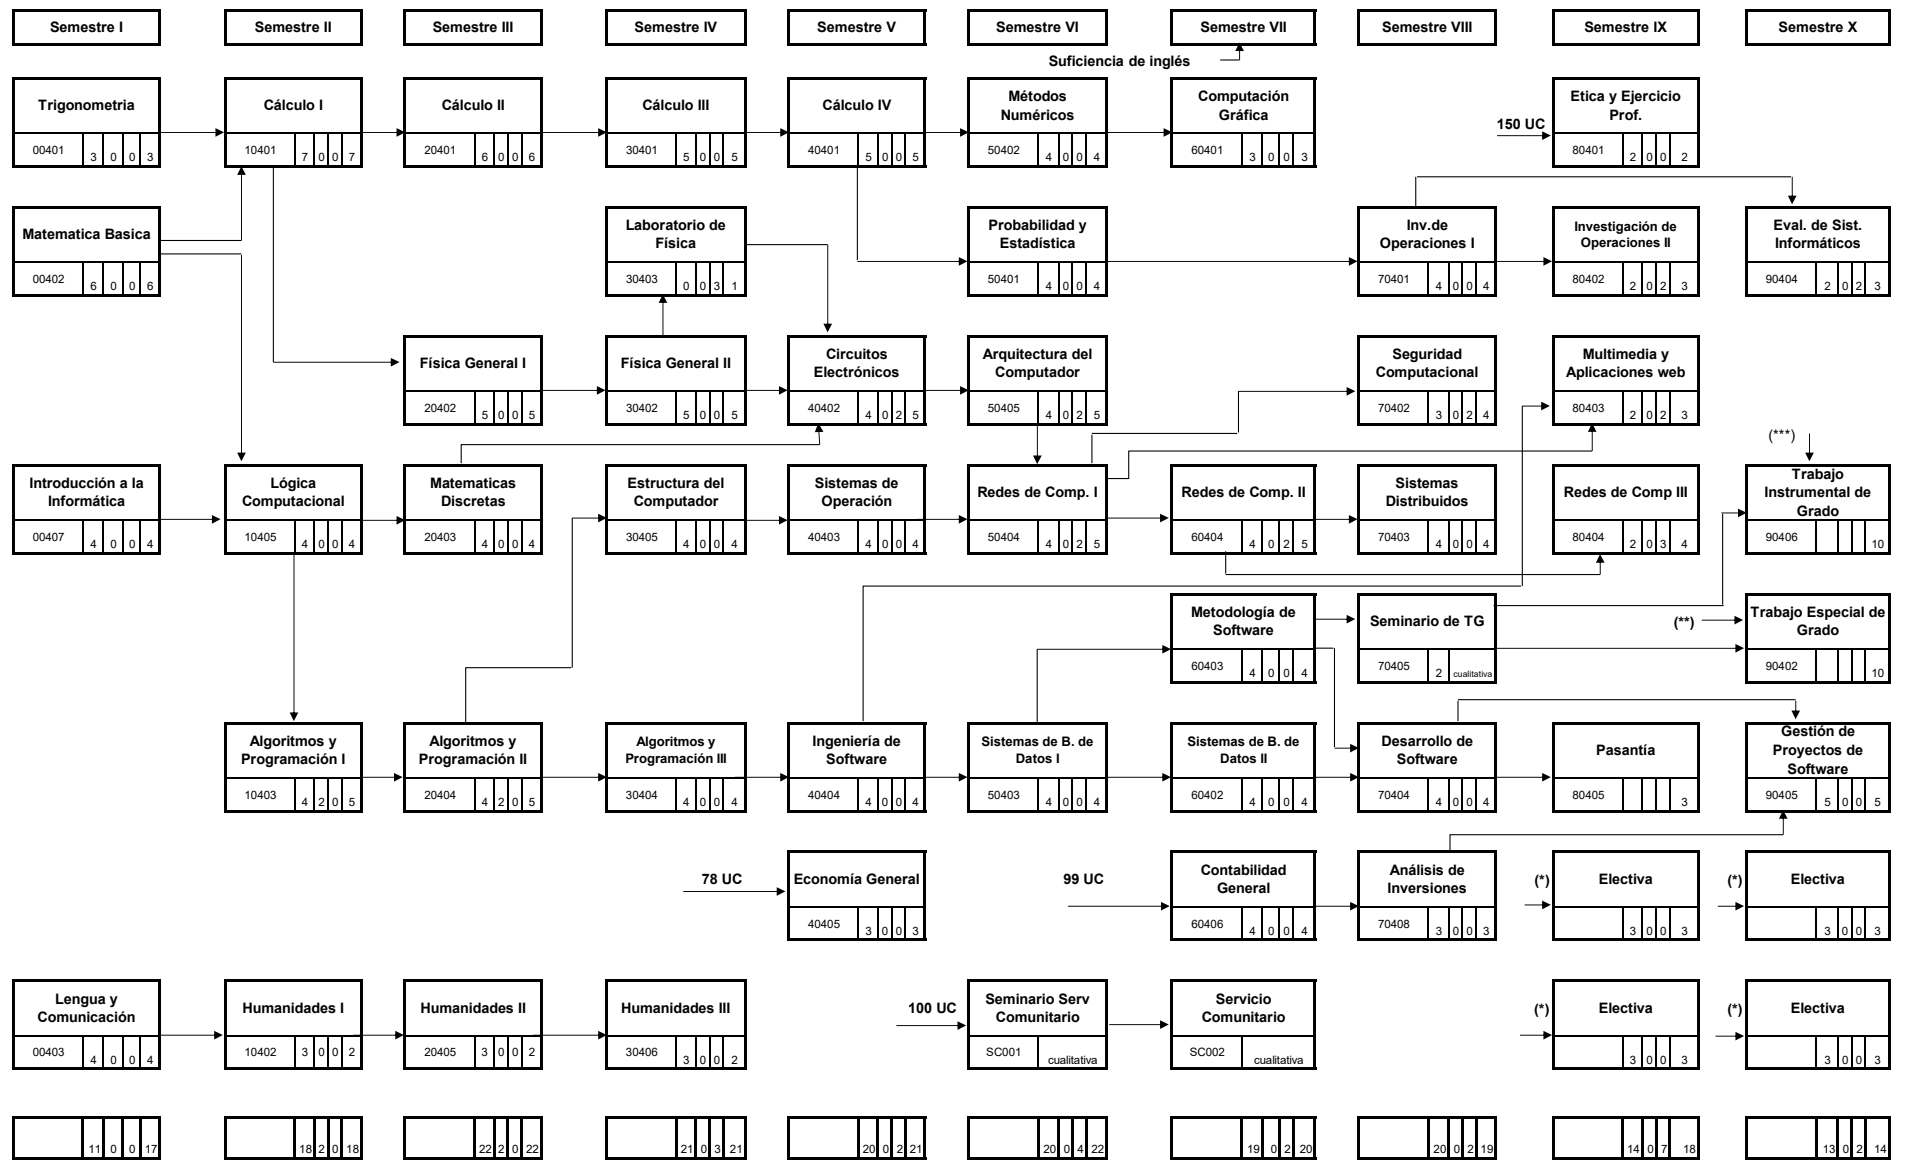

PENSUM ESCUELA DE ING. INFORMÁTICA VIGENTE OCTUBRE 2010

(*) Condicionado según las prelaaciones particulares de cada materia.

(**) Dos semestres restantes para finalizar la carrera

(***) Ultimo semestre si carga academica no es mayor a 20UC