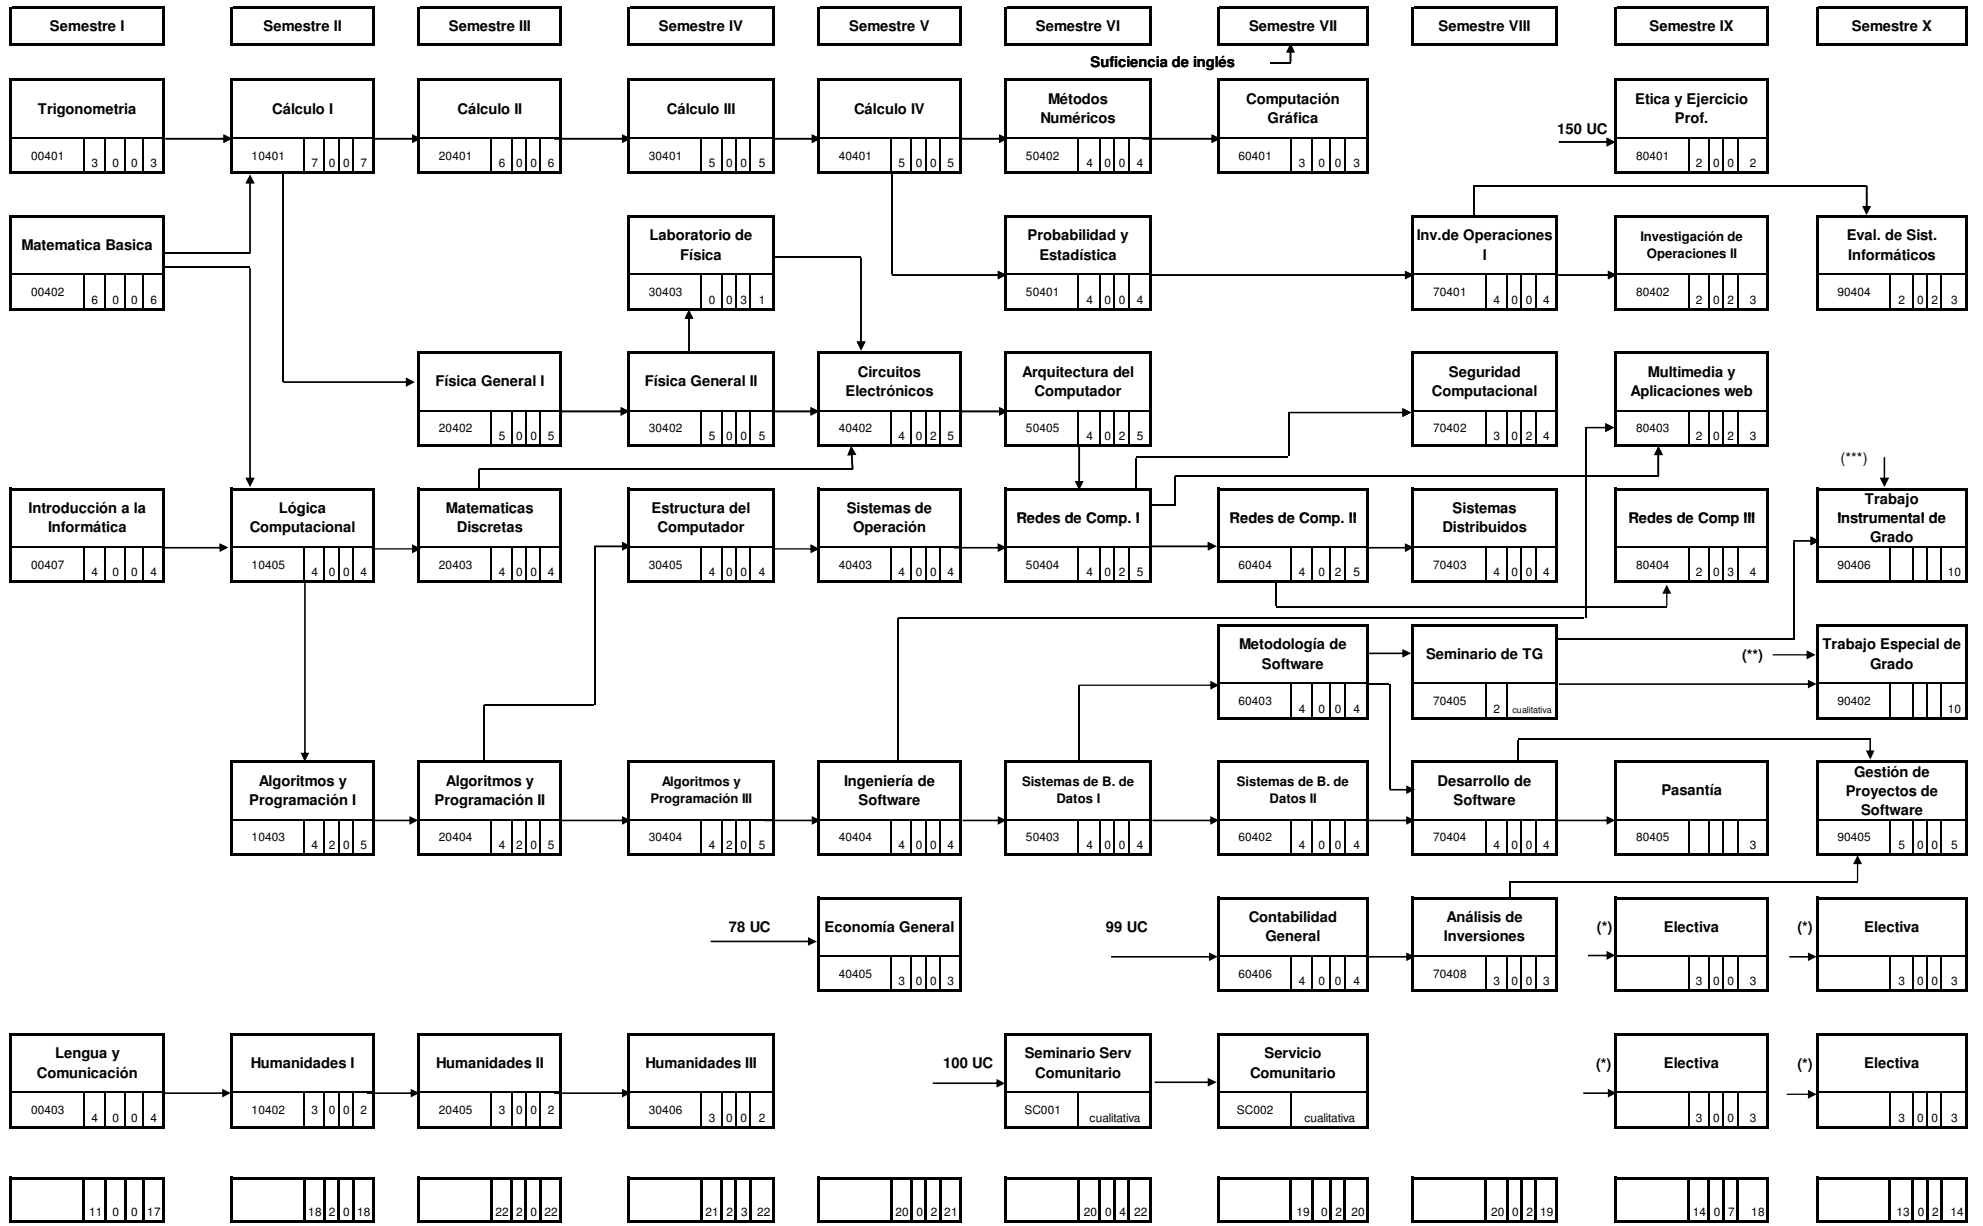

PENSUM ESCUELA DE ING. INFORMÁTICA VIGENTE MARZO 2011

(*) Condicionado según las prelacones particulares de cada materia.

(**) Dos semestres restantes para finalizar la carrera

(***) Ultimo semestre si carga academica no es mayor a 20UC