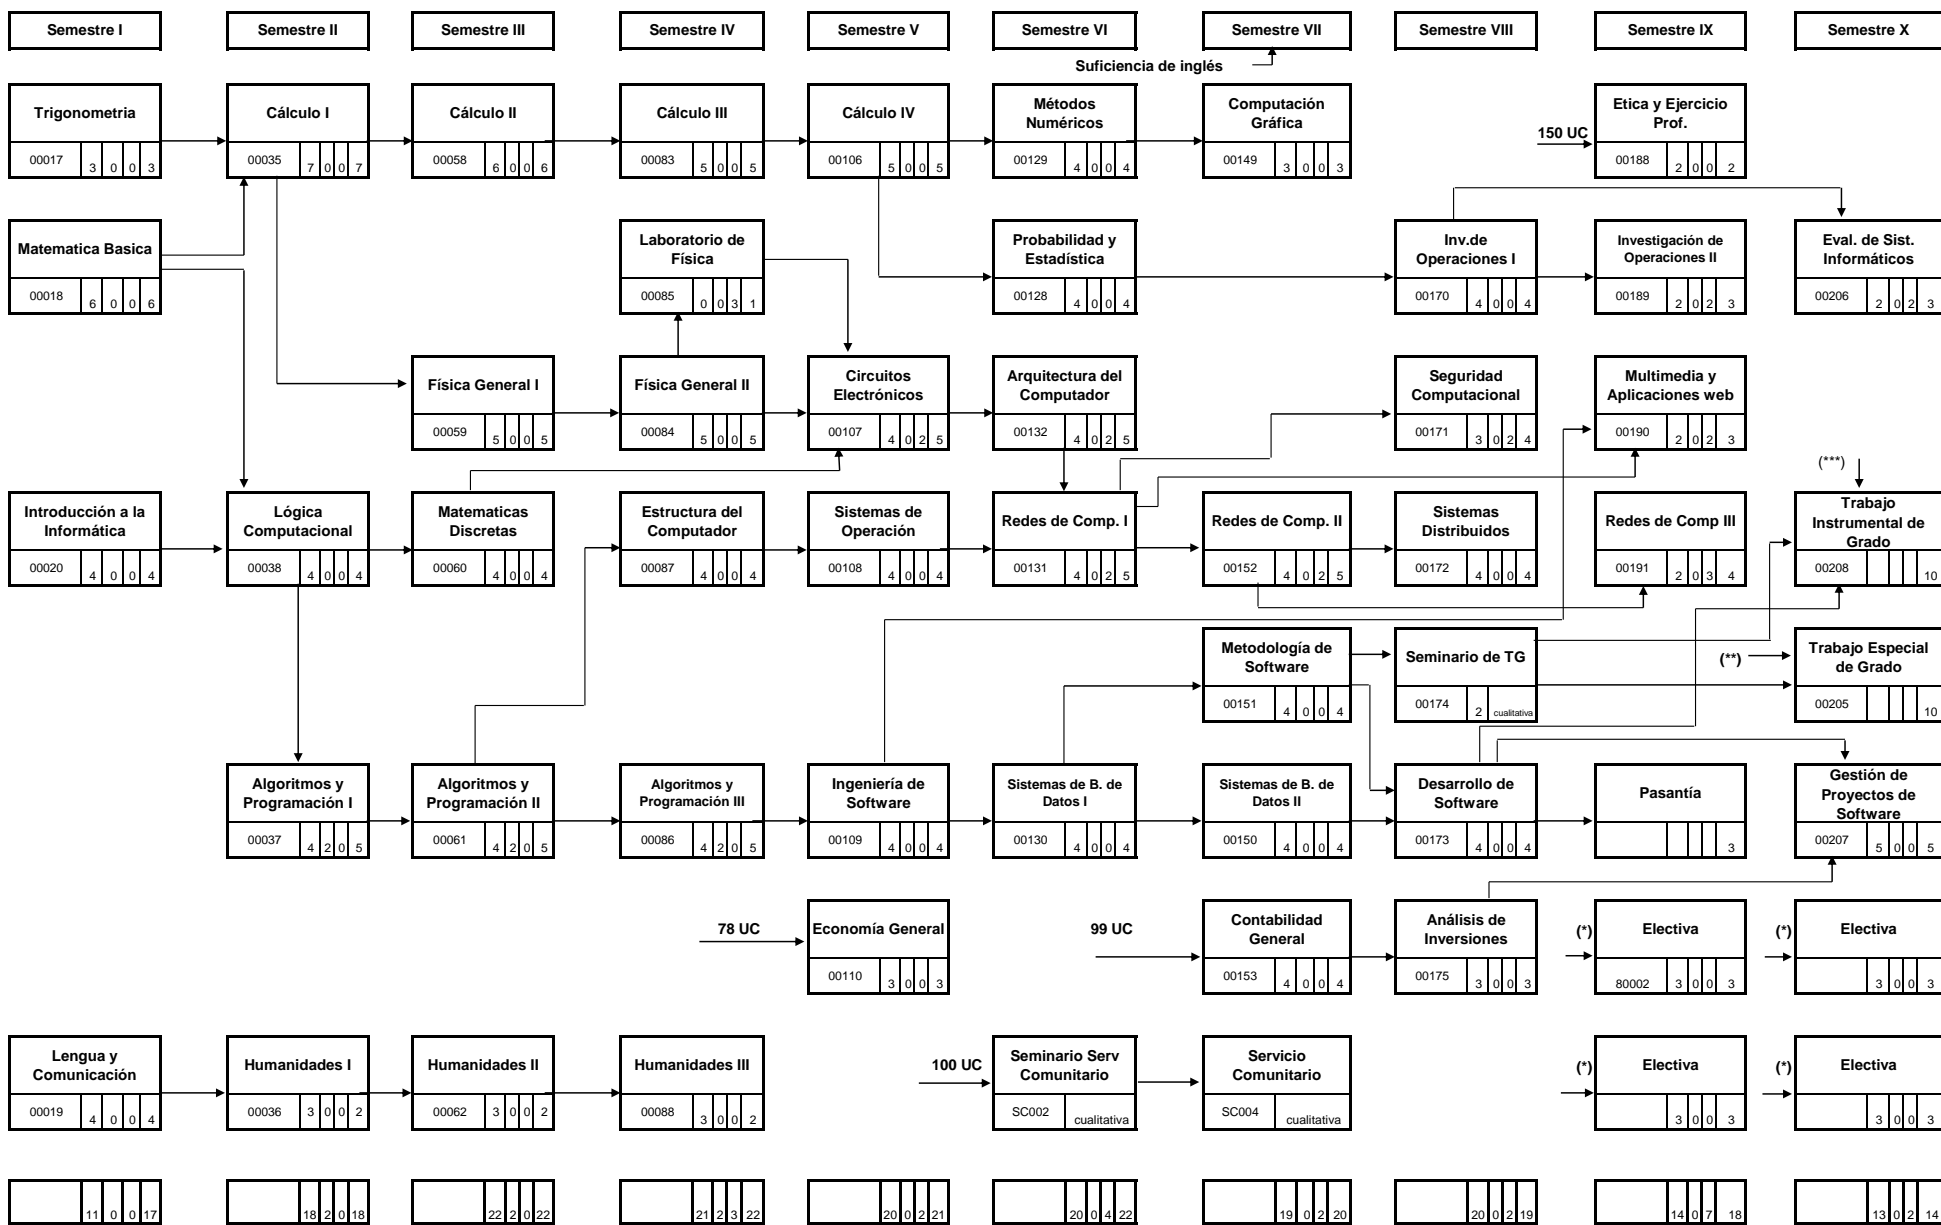

PENSUM ESCUELA DE ING. INFORMÁTICA VIGENTE OCTUBRE 2011

(*) Condicionado según las prelecciones particulares de cada materia.

(**) Dos semestres restantes para finalizar la carrera

(***) Último semestre si carga academica no es mayor a 20UC