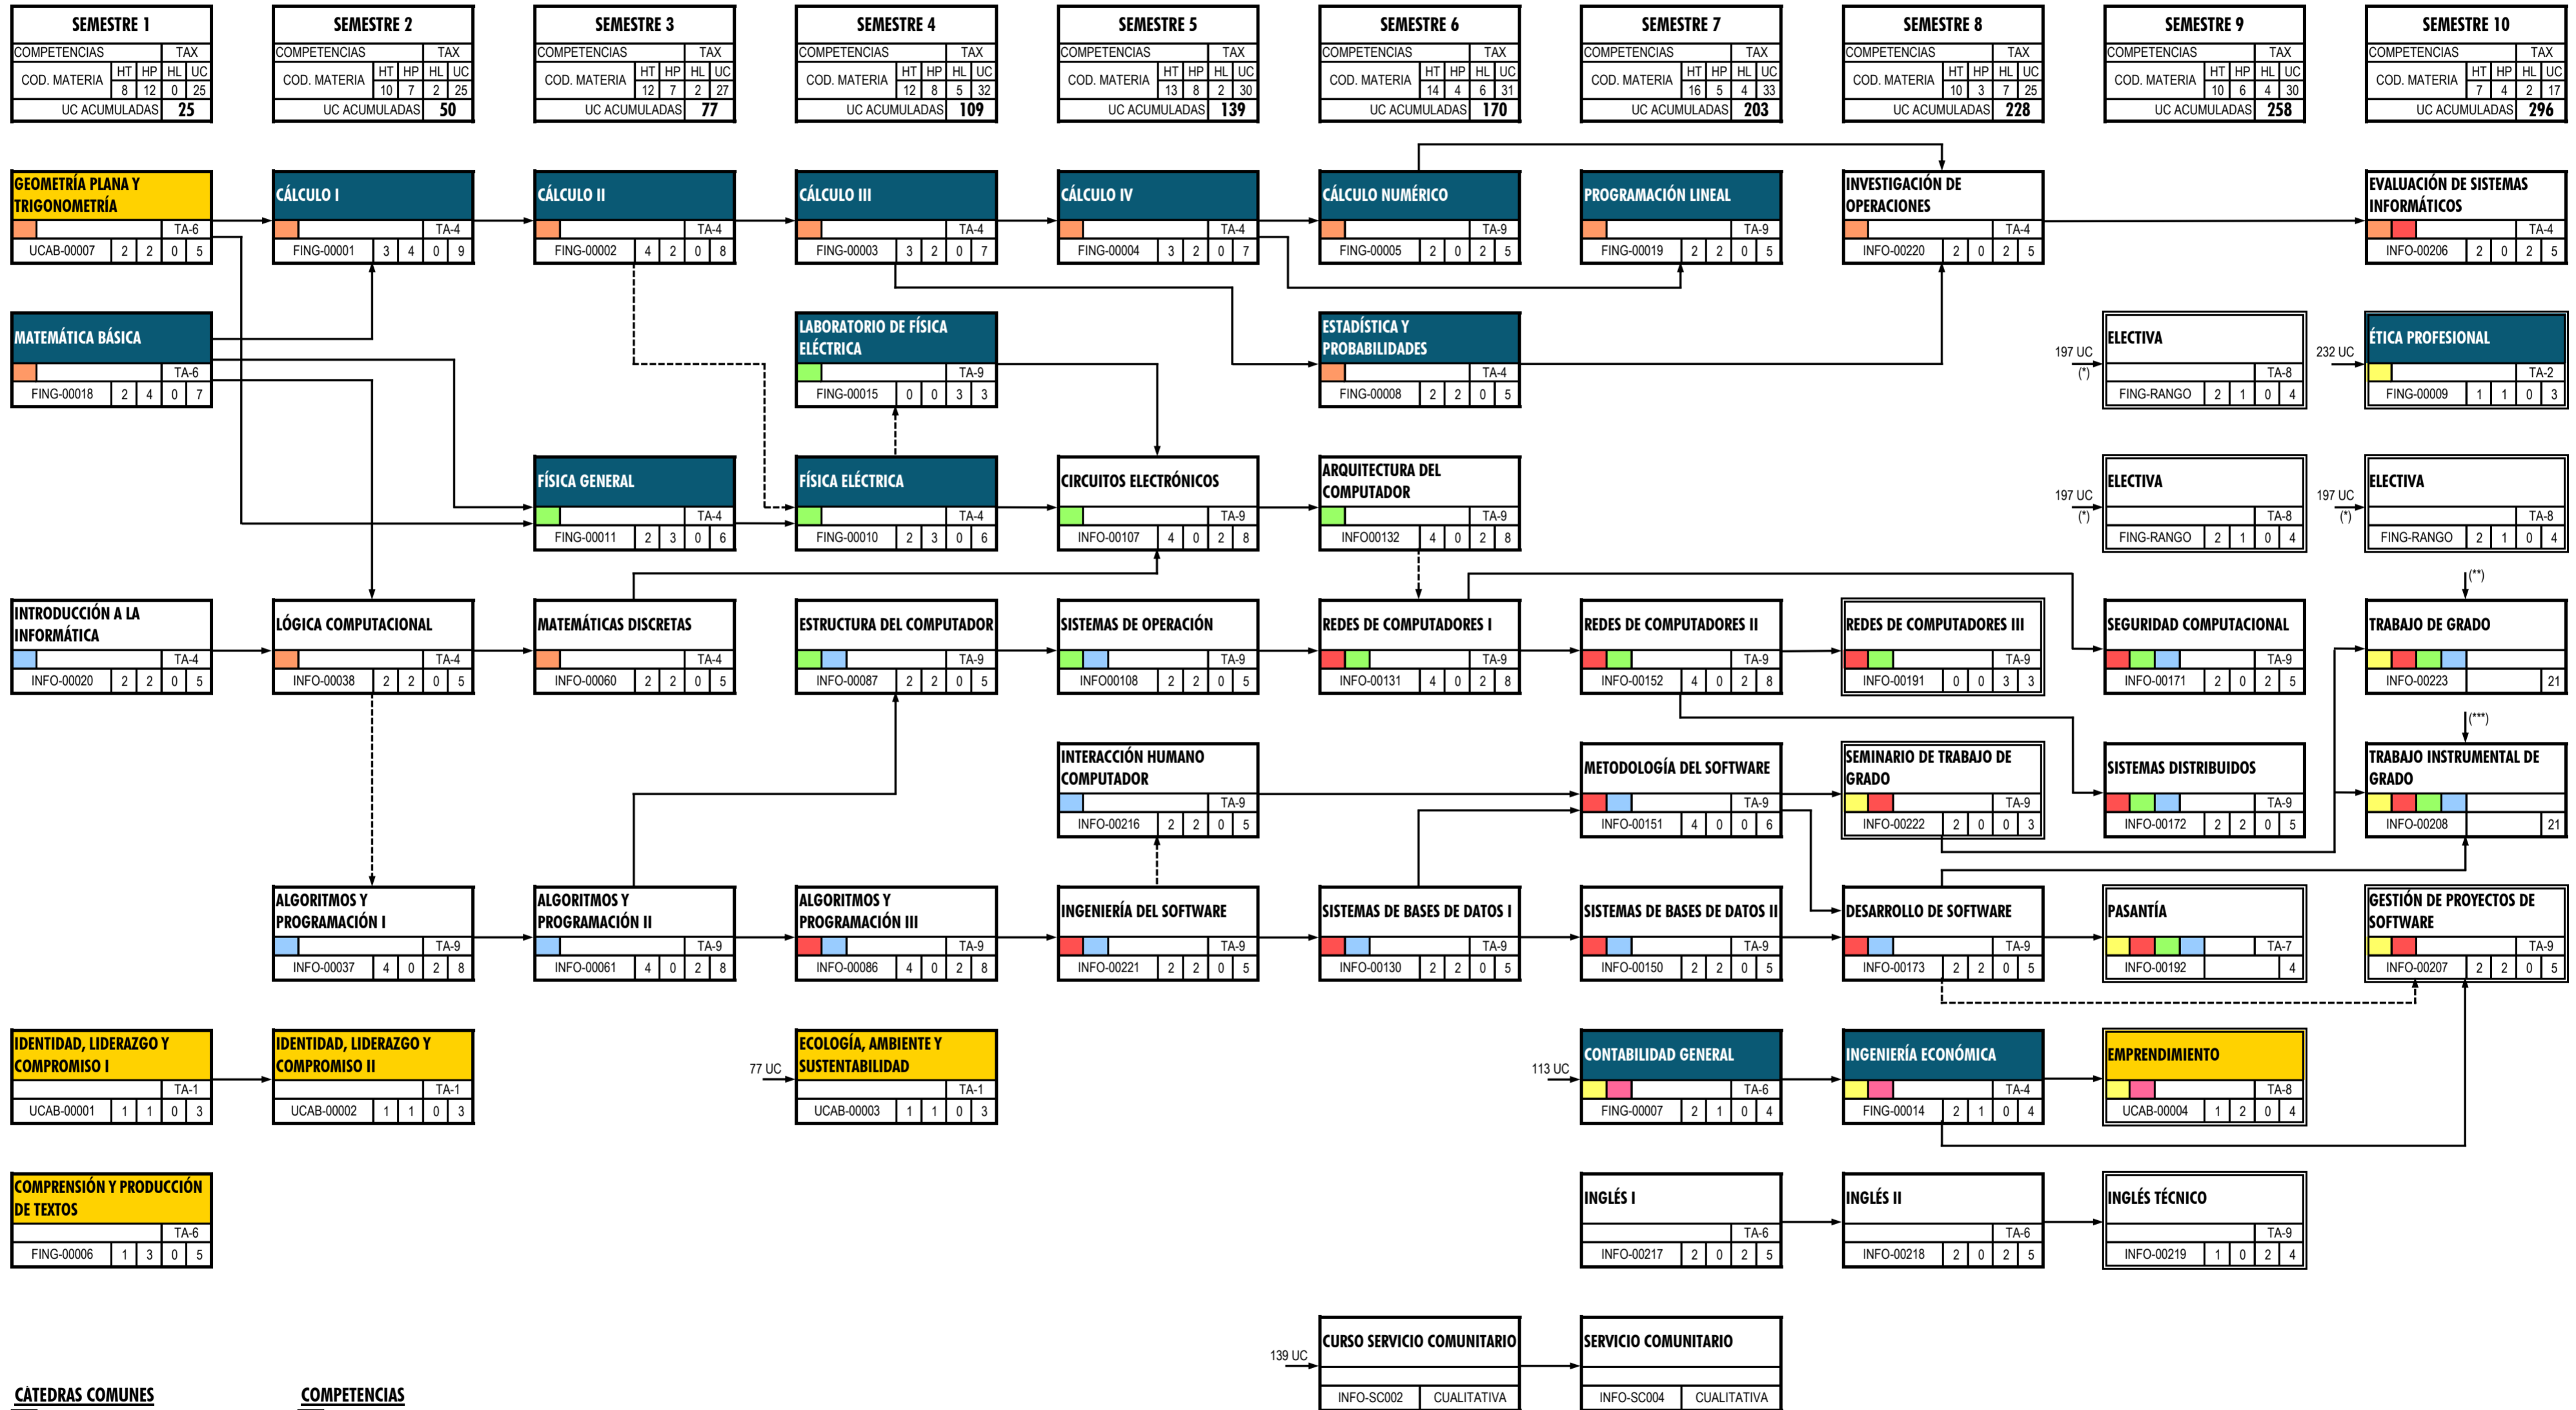

# MALLA CURRICULAR ESCUELA DE INGENIERÍA INFORMÁTICA - MARZO 2018

## SEDES CARACAS y GUAYANA

SEGÚN PLAN DE ESTUDIOS APROBADO POR CONSEJO UNIVERSITARIO EN SESIÓN DEL 20 DE FEBRERO DE 2018

HT: Horas Teóricas, HP: Horas Prácticas  
HL: Horas de Laboratorio, UC: Unidades Crédito

→ "A" es prerrequisito de "B"  
- - -> "A" es corequisito de "B"

(\*) Condicionado según las prelacones particulares de cada asignatura.  
(\*\*) Dos semestres restantes para finalizar la carrera.  
(\*\*\*) Último semestre si carga académica no es mayor a 20 horas de clase (HT, HP, HL)