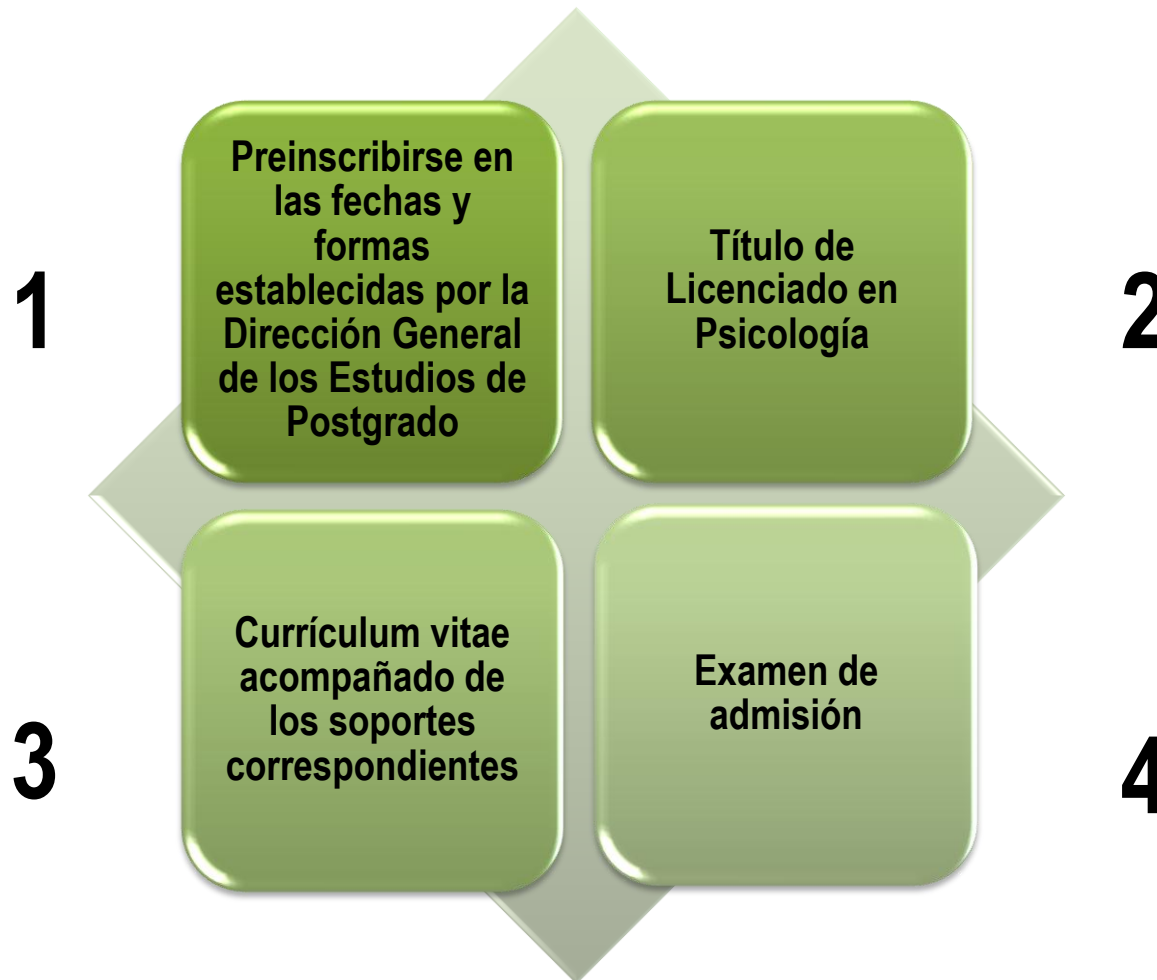

Doctorado en Psicología

Datos generales
Requisitos de ingreso
Plan de estudios
Requisitos de egreso

DATOS GENERALES

- Área académica: Humanidades y Educación
- Denominación del postgrado: Doctorado en Psicología
- Clasificación del programa: Doctorado
- Título que se otorga: Doctor en Psicología
- Régimen de estudios: Semestral
- Modalidad de estudios: Presencial
- Número de Unidades Crédito: 60 unidades crédito por asignatura y tesis doctoral.
- Sede: Montalbán-La Vega, Edificio de Postgrado. Caracas-Venezuela
- Horario: Diurno, lunes a viernes.

REQUISITOS DE INGRESO

PLAN DE ESTUDIOS

Asignaturas	Unidades Crédito
Taller de iniciación	4
Seminario de doctorado I	4
Seminario de doctorado II	4
Seminario de doctorado III	4
Instrumentación en Psicología	4
Enfoques metodológicos para la investigación I	4
Enfoques metodológicos para la investigación II	4
Diseños de instrucción para la enseñanza y capacitación	4
Seminario de investigación	4
Seminario de tesis	4
Investigación libre	24
Tesis de doctorado	30

Se podrán convalidar hasta 30 créditos de las asignaturas a las personas que ingresen con grado de maestría o equivalente. Igualmente, se podrán reconocer hasta 12 créditos de la tesis doctoral por cuenta del trabajo de grado de maestría.